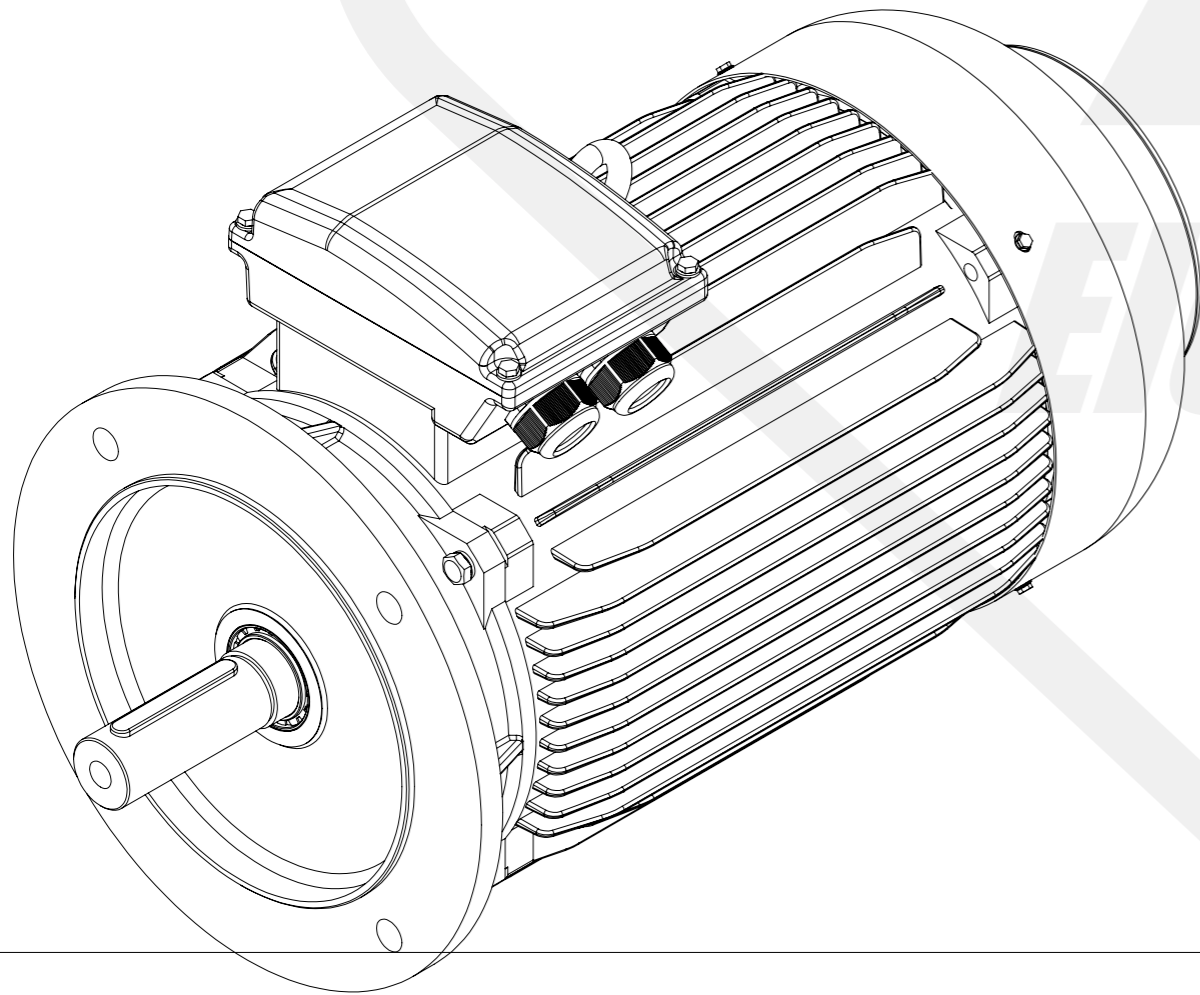

A-A
1 : 2

Electric s.r.o.

3LC-160L-B5
Mounting diagram