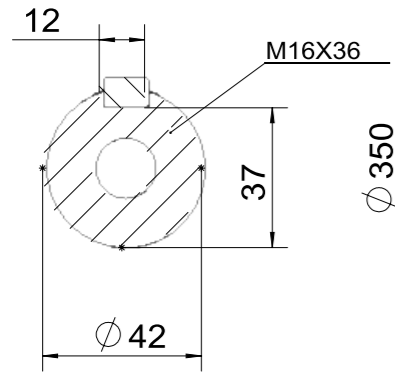

A-A
1 : 2

Electric s.r.o.

3LC-160L-B5
Mounting diagram