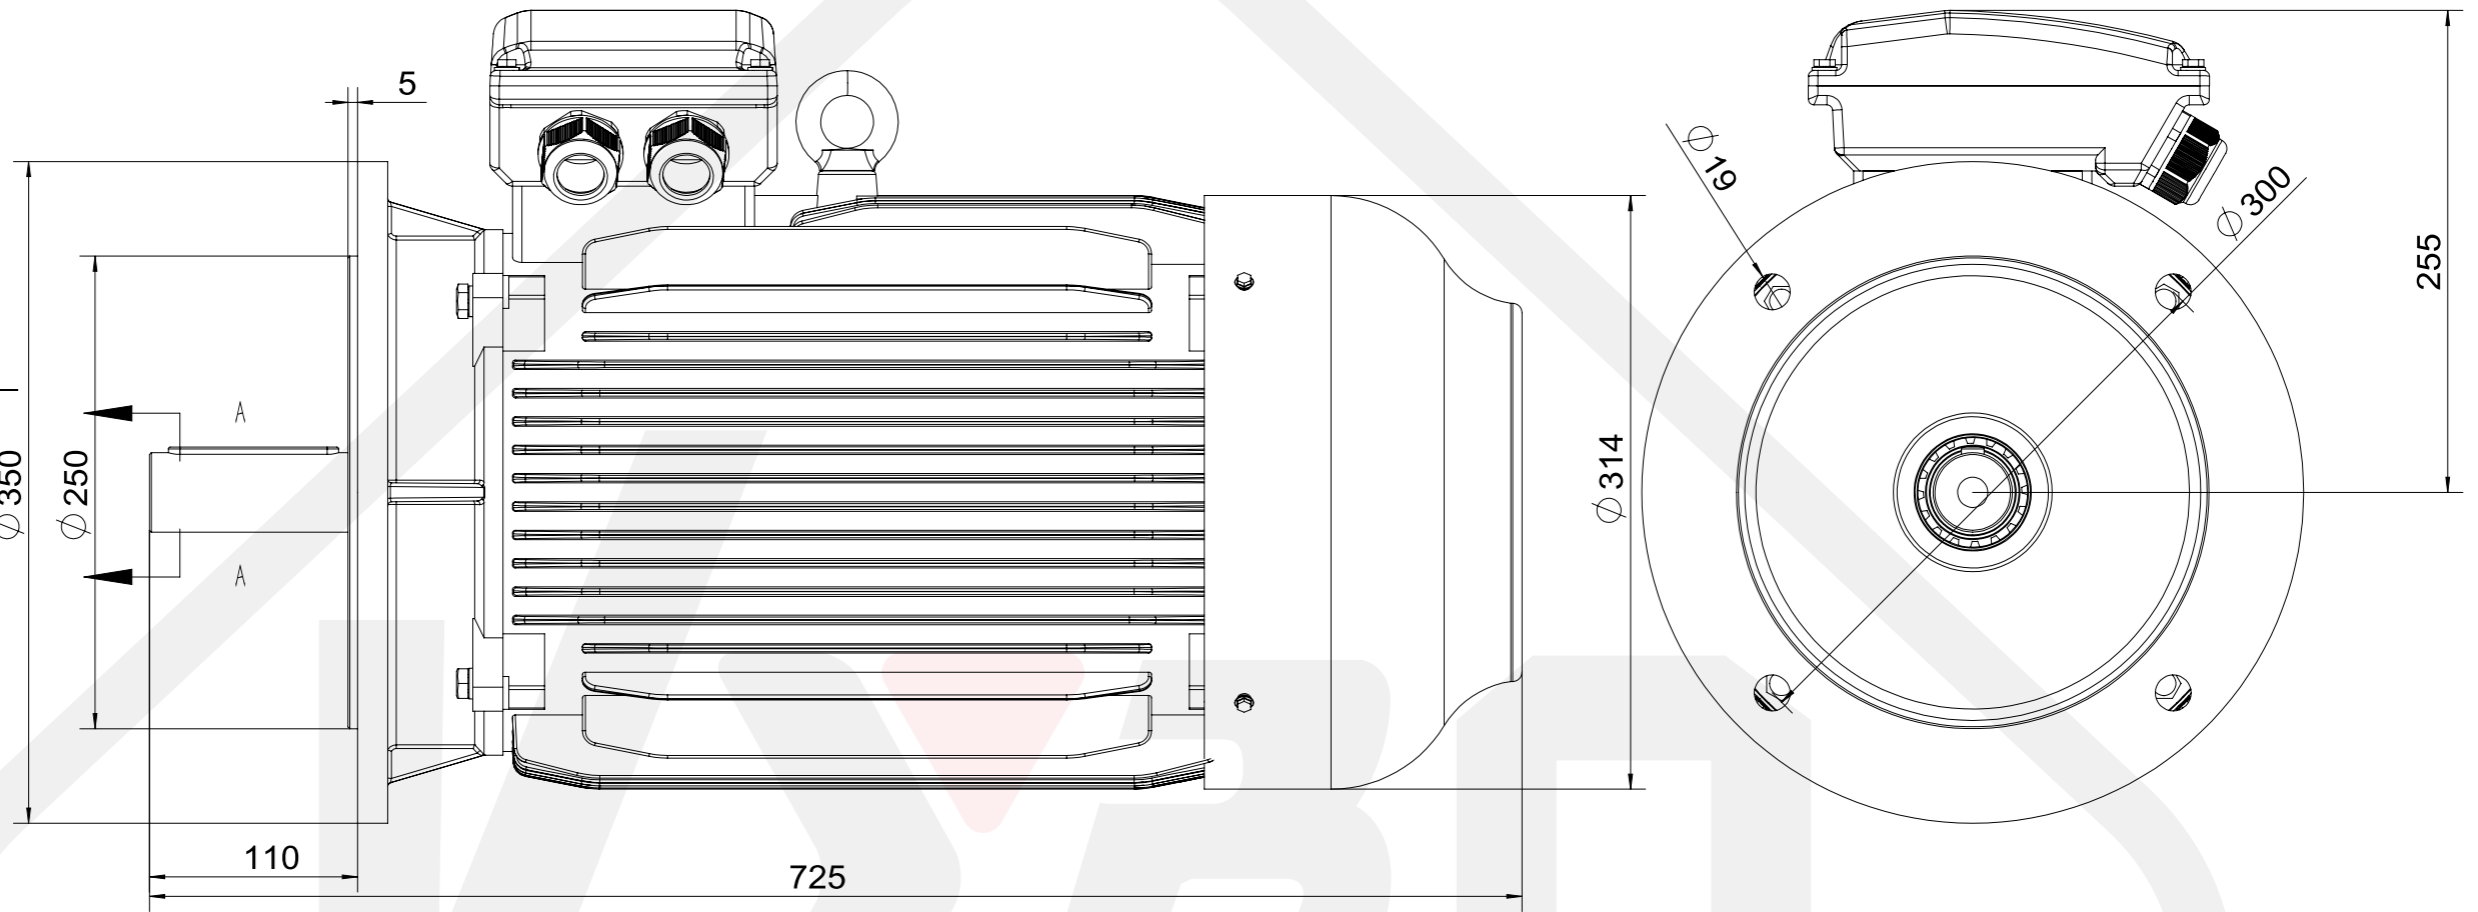

A-A
1 : 2

Electric s.r.o.

3LC-160L-B5
Mounting diagram